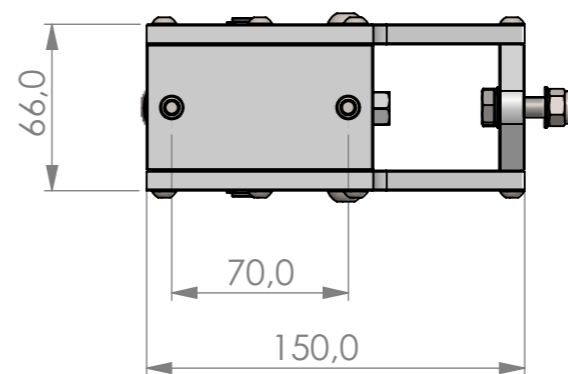

MODELLO M8 OPPURE UNF
MODEL M8 OR UNF 5/16-24

MODELLO M8 OPPURE UNF
MODEL M8 OR UNF 5/16-24

codice KR.01.010.000.00

KTECH
Racing Equipment

VIA D.Bertini,47 37050 Ca'degli Oppi di Oppeano (VR)
Tel.045 7130215 Fax.045 2093503
e-mail: info@ktechsrl.it - web site: www.ktech.it