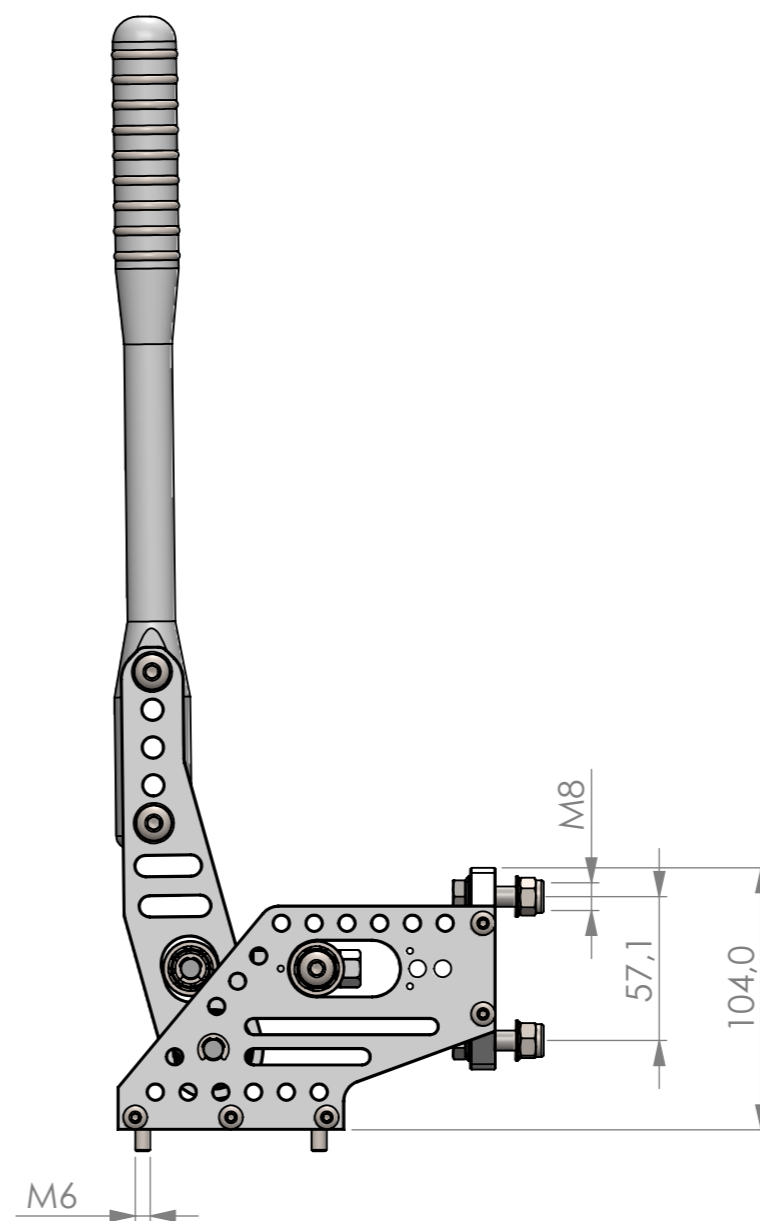

MODELLO M8 OPPURE UNF
MODEL M8 OR UNF 5/16-24

MODELLO M8 OPPURE UNF
MODEL M8 OR UNF 5/16-24

codice KR.01.010.000.00

KTECH
Racing Equipment

VIA D.Bertini,47 37050 Ca'degli Oppi di Oppeano (VR)
Tel.045 7130215 Fax.045 2093503
e-mail: info@ktechsrl.it - web site: www.ktech.it