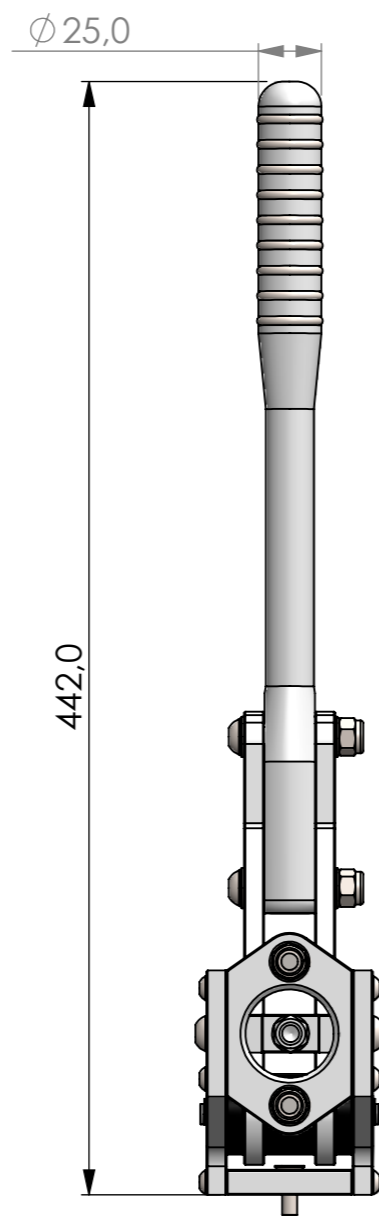

MODELLO M8 OPPURE UNF
MODEL M8 OR UNF 5/16-24

MODELLO M8 OPPURE UNF
MODEL M8 OR UNF 5/16-24

codice KR.01.010.000.00

KTECH
Racing Equipment

VIA D.Bertini,47 37050 Ca'degli Oppi di Oppeano (VR)
Tel.045 7130215 Fax.045 2093503
e-mail: info@ktechsrl.it - web site: www.ktech.it