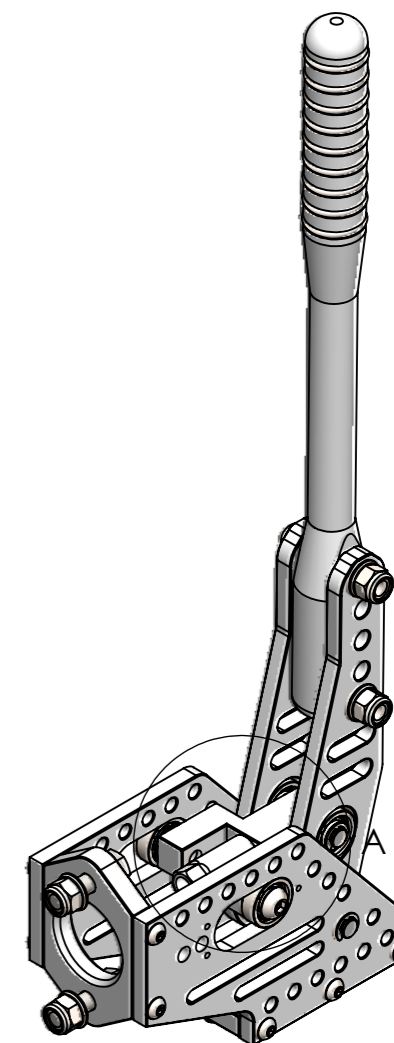

MODELLO M8 OPPURE UNF
MODEL M8 OR UNF 5/16-24

MODELLO M8 OPPURE UNF
MODEL M8 OR UNF 5/16-24

codice KR.01.010.000.00

KTECH
Racing Equipment

VIA D.Bertini,47 37050 Ca'degli Oppi di Oppeano (VR)
Tel.045 7130215 Fax.045 2093503
e-mail: info@ktechsrl.it - web site: www.ktech.it